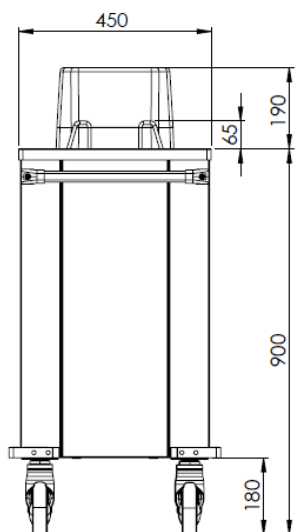

Zkrácená specifikace

Položka č. _____

Zásobník vhodný pro přepravu a výdej talířů. 2-tubusy, každý až pro cca 50 talířů do průměru 240mm. Vodicí profily uvnitř tubusu umožňují umístění různě tvarovaných talířů/misek. Konstrukce z nerez oceli AISI304.

Na 4 kolečkách (z toho 2 s brzdou).

Hlavní funkce a vlastnosti

- Certifikace CB a CE třetí uznávanou expertní organizací.
- Vodicí profily uvnitř tubusu umožňují umístění různě tvarovaných talířů/misek.
- Tubusy se samozdvihacím pružinovým mechanismem lze nastavit dle váhy stohovaných talířů.
- Samozdvihací zásobník talířů je vhodný pro skladování, přepravu a distribuci talířů.
- Dvoutubusový zásobník s pružinovým mechanismem: každý tubus pojme až 50 talířů až do průměru 240 mm.

SCHVÁLENO: _____

Zepředu

Boční

Shora

Hlavní informace

Vnější rozměry, Šířka 341184 (F33NA)	700 mm
Vnější rozměry, Hloubka	495 mm
Vnější rozměry, Výška	1090 mm
Materiál kolečka:	
Průměr kolečka:	
Netto váha:	36 kg

 Transportní vozíky
 Zásobník talířů, 2 tubusový, NEUTRÁLNÍ, prům. Ø180-240mm

 Společnost si vyhrazuje právo provádět změny v produktech
 bez předchozího upozornění. Všechny informace byly správné v době tisku.