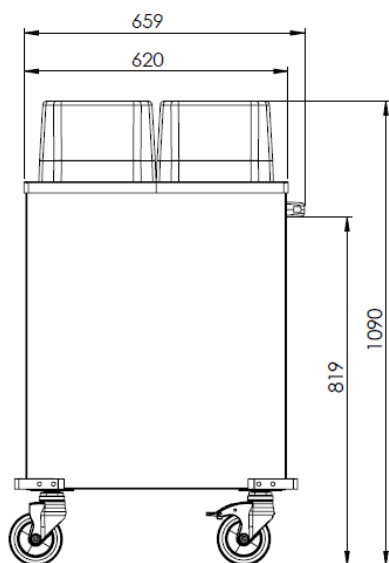

Zkrácená specifikace

Položka č. _____

Zásobník vhodný pro přepravu a výdej talířů. 2-tubusy, každý až pro cca 50 talířů do průměru 240mm. Vodicí profily uvnitř tubusu umožňují umístění různě tvarovaných talířů/misek. Konstrukce z nerez oceli AISI304.

SCHVÁLENO: _____

Zepředu

Boční

Shora

Hlavní informace

Vnější rozměry, Šířka 341184 (F33NA)	700 mm
Vnější rozměry, Hloubka	495 mm
Vnější rozměry, Výška	1090 mm
Materiál kolečka:	
Průměr kolečka:	
Netto váha:	36 kg