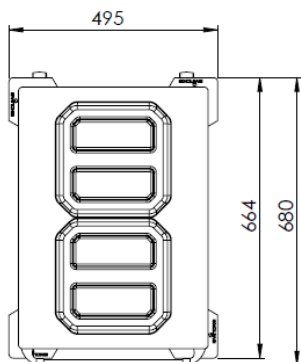

SCHVÁLENO: _____

Zepředu

Boční

Shora

Hlavní informace

Vnější rozměry, Šířka 341184 (F33NA)	700 mm
Vnější rozměry, Hloubka	495 mm
Vnější rozměry, Výška	1090 mm
Materiál kolečka:	
Průměr kolečka:	
Netto váha:	36 kg